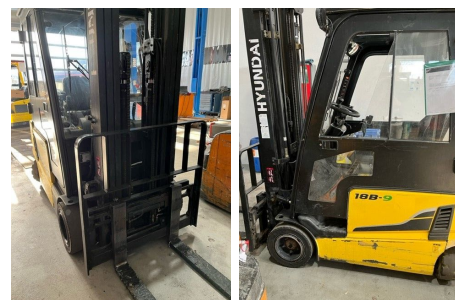

Preis: 16.500,00 € (zzgl. MwSt.) (Zwischenverkauf vorbehalten)