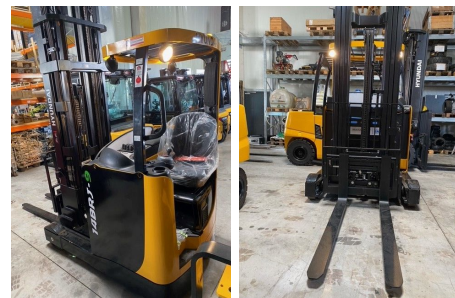

Extras:

Preis: 29.500,00 € (zzgl. MwSt.) (Zwischenverkauf vorbehalten)