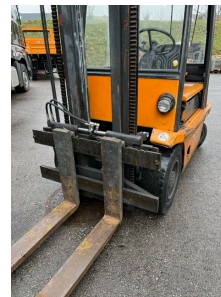

Still R60-35

Tragkraft: 3500 kg
Masttyp: Duplex
Hubhöhe: 3220 mm
Baujahr: 1993
Betriebsstunden: 12423
Antriebsart: Elektro
Tech. Zustand: gut
Optischer Zustand: gut

Com Nr.: 0148

Batterie: 2018, 80V, 80 - 100%

Extras:

Seitenschieber

Gerät befindet sich optisch in einem dem Alter entsprechenden Zustand. Technisch wurde es überholt
Batterie ist in einem Neuwertigen Zustand

Preis: 6.500,00 € (zzgl. MwSt.) (Zwischenverkauf vorbehalten)