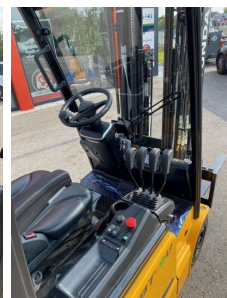

MIT GEBALLTER KRAFT NACH OBEN

STAPLERPROFI

Hyundai 15BT-9U

Tragkraft: 1500 kg
Masttyp: Triplex
Hubhöhe: 5000 mm
Bauhöhe: 2065 mm
Baujahr: 2021
Antriebsart: Elektro
Tech. Zustand: Neu
Optischer Zustand: Neu
Gabellänge: 1200 mm

Com Nr.: 0162
Reifen vorne: Superelastik
Reifen hinten: Superelastik
Batterie: 2021, 48V, 440Ah,

Extras:

Lastschutzgitter Arbeitsscheinwerfer hinten Arbeitsscheinwerfer vorne Halbkabine Lastschutzgitter