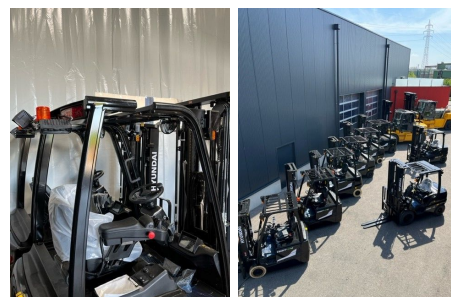

Extras:

4. Ventil Arbeitsscheinwerfer hinten Arbeitsscheinwerfer vorne Heizung Lastschutzgitter Vollkabine CE Zertifikat

LED Arbeitslicht F/B, Grammer Sitz Arm Rest Spezialfarbe ALL BLACK