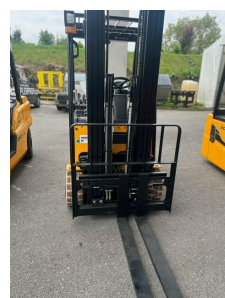

Hyundai 20BT-9

Tragkraft:	2000 kg	Com Nr.:	1188
Masttyp:	Triplex	Reifen vorne:	Vollgummi
Hubhöhe:	4700 mm	Reifen vorne Zustand:	80 - 100%
Bauhöhe:	2124 mm	Reifen hinten:	Vollgummi
Freihub:	1555 mm	Reifen hinten Zustand:	80 - 100%
Baujahr:	2023	Batterie:	Enppex, 2023, 48V, 750Ah, 80 - 100%
Betriebsstunden:	2		
Antriebsart:	Elektro		
Tech. Zustand:	Neu		
Optischer Zustand:	Neu		
Gabellänge:	1200 mm		

Extras:

Seitenschieber 3. Ventil 4. Ventil
Non Marking Reifen, LED, Signalleuchte, AutoTilt

Preis: 32.000,00 € (zzgl. MwSt.) (Zwischenverkauf vorbehalten)