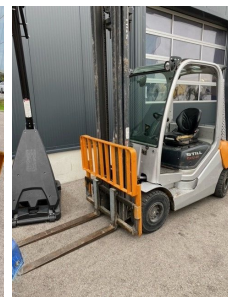

Extras:

Gerät befindet sich, in einem dem Alter entsprechenden Zustand

Preis: 9.000,00 € (zzgl. MwSt.) (Zwischenverkauf vorbehalten)