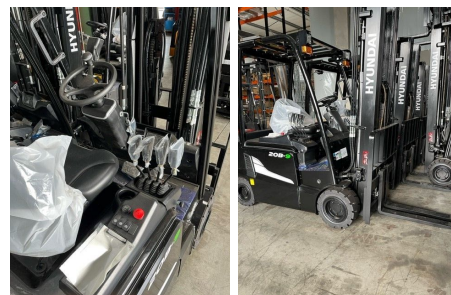

Hyundai Hyundai 20B-9

Tragkraft:	2000 kg	Com Nr.:	2200
Masttyp:	Triplex	Reifen vorne:	Vollgummi
Hubhöhe:	5500 mm	Reifen vorne Zustand:	80 - 100%
Bauhöhe:	2429 mm	Reifen hinten:	Vollgummi
Freihub:	1436 mm	Reifen hinten Zustand:	80 - 100%
Baujahr:	2022	Batterie:	2022, 80V, 775Ah, 80 - 100%
Antriebsart:	Elektro		
Tech. Zustand:	Neu		
Optischer Zustand:	Neu		
Gabellänge:	1200 mm		

Extras:

Optional

4. Ventil

Auto-Tilt, Grammer Sitz, LED Warnleuchte Orange, LED Arbeitslicht, Lastschutzgitter, Sonderlackierung Schwarz

Preis: 35.500,00 € (zzgl. MwSt.) (Zwischenverkauf vorbehalten)