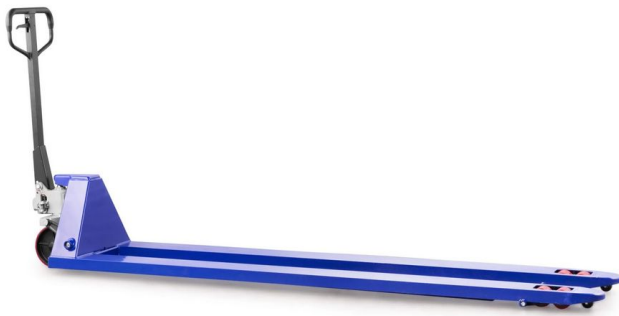

Extras:

Preis: 1.450,00 € (zzgl. MwSt.) (Zwischenverkauf vorbehalten)