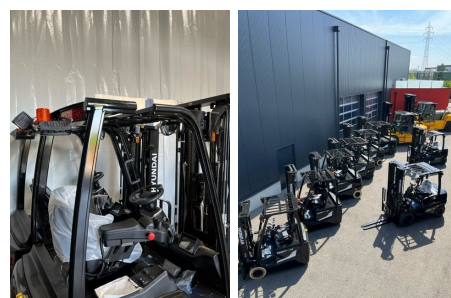

Extras:

4. Ventil

LED Arbeitslicht F/B, Grammer Sitz Arm Rest Spezialfarbe ALL BLACK

Preis: 26.500,00 € (zzgl. MwSt.) (Zwischenverkauf vorbehalten)