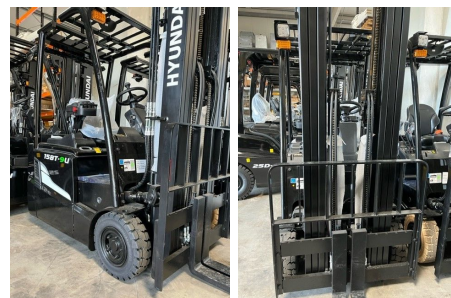

Hyundai 15BT-8U

Tragkraft:	1500 kg	Com Nr.:	327
Masttyp:	Triplex	Reifen vorne:	Vollgummi
Hubhöhe:	5500 mm	Reifen vorne Zustand:	80 - 100%
Bauhöhe:	2522 mm	Reifen hinten:	Vollgummi
Freihub:	1222 mm	Reifen hinten Zustand:	80 - 100%
Baujahr:	2022	Batterie:	2022, 48V, 620Ah, 80 - 100%
Betriebsstunden:	1		
Antriebsart:	Elektro		
Tech. Zustand:	Neu		
Optischer Zustand:	Neu		
Gabellänge:	1200 mm		

Extras:

4. Ventil

LED Arbeitslicht F/B, Grammer Sitz Arm Rest Spezialfarbe ALL BLACK

Preis: 26.500,00 € (zzgl. MwSt.) (Zwischenverkauf vorbehalten)