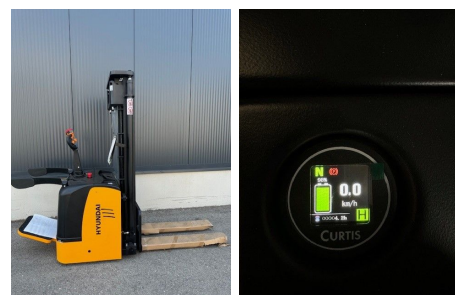

Hyundai 15ESR

Tragkraft: 1500 kg
Masttyp: Triplex
Hubhöhe: 4500 mm
Bauhöhe: 2050 mm
Freihub: 1450 mm
Baujahr: 2024
Betriebsstunden: 4
Antriebsart: Elektro
Tech. Zustand: Neu
Optischer Zustand: Neu
Gabellänge: 1150 mm

Com Nr.: 3322
Reifen vorne: Polyurethan
Reifen vorne Zustand: 80 - 100%
Reifen hinten: Polyurethan
Reifen hinten Zustand: 80 - 100%
Batterie: Midac, 2024, 24V, 300Ah, 80 - 100%

Extras:

OnBoard Ladegerät!!

Preis: 13.917,00 € (zzgl. MwSt.) (Zwischenverkauf vorbehalten)