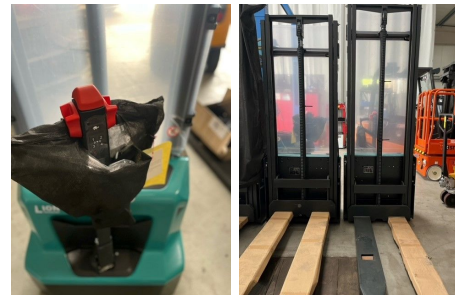

Extras:

Preis: 6.990,00 € (zzgl. MwSt.) (Zwischenverkauf vorbehalten)