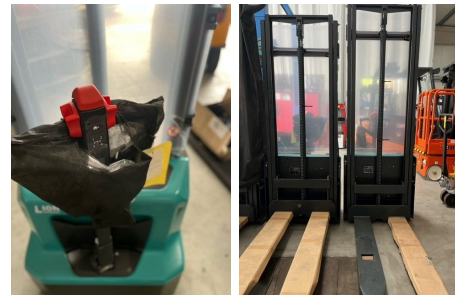

Extras:

Preis: 6.790,00 € (zzgl. MwSt.) (Zwischenverkauf vorbehalten)