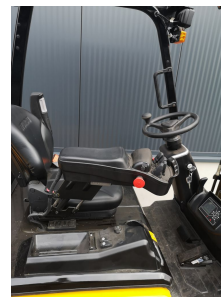

## Hyundai 20B-9

<b>Tragkraft:</b>	2000 kg
<b>Masttyp:</b>	Triplex
<b>Hubhöhe:</b>	5540 mm
<b>Bauhöhe:</b>	2429 mm
<b>Freihub:</b>	1436 mm
<b>Baujahr:</b>	2018
<b>Betriebsstunden:</b>	195
<b>Antriebsart:</b>	Elektro
<b>Tech. Zustand:</b>	sehr gut
<b>Optischer Zustand:</b>	sehr gut
<b>Gabellänge:</b>	1200 mm

### Extras:

Lastschutzgitter Seitenschieber Arbeitsscheinwerfer hinten Arbeitsscheinwerfer vorne Lastschutzgitter  
STVZO Safety Light  
Grammer Sitz, Fingertipp Bedienung

Preis: auf Anfrage (Zwischenverkauf vorbehalten)