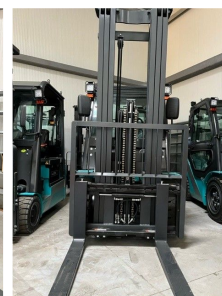

Baoli KBD 35+

Tragkraft:	3500 kg
Masttyp:	Triplex
Hubhöhe:	5500 mm
Bauhöhe:	2675 mm
Freihub:	1750 mm
Baujahr:	2022
Antriebsart:	Diesel
Tech. Zustand:	Neu
Optischer Zustand:	Neu
Gabellänge:	1200 mm

Com Nr.:	603
Reifen vorne:	Superelastik
Reifen vorne Zustand:	80 - 100%
Reifen hinten:	Superelastik
Reifen hinten Zustand:	80 - 100%

Extras:

Seitenschieber 3. Ventil 4. Ventil Arbeitsscheinwerfer hinten Arbeitsscheinwerfer vorne Heizung Lastschutzgitter Vollkabine CE Zertifikat Safety Light Komfortsitz, Panoramaspiegel, LED, Luftfilter, Arbeitsscheinwerfer groß Hinten Die Maschine befindet sich in unserem Mietfuhrpark. Betriebsstunden und optische Maschinenzustand kann sich verändern.