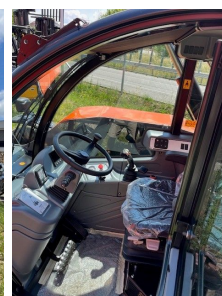

Snorkel SR626E

Tragkraft: 2600 kg
Masttyp: Teleskop
Hubhöhe: 5790 mm
Bauhöhe: 1930 mm
Baujahr: 2022
Betriebsstunden: 63
Antriebsart: Elektro
Tech. Zustand: Neu
Optischer Zustand: Neu
Gabellänge: 1200 mm

Com Nr.: 626
Reifen vorne: Non Marking
Reifen vorne Zustand: 80 - 100%
Reifen hinten: Non Marking
Reifen hinten Zustand: 80 - 100%

Extras:

Seitenschieber
 Schaufelfunktion
 3. Ventil Heizung STVZO Vollkabine Klimaanlage CE Zertifikat Safety Light
 LI-ION BATTERIE 80V-440AH OnBoard Charger