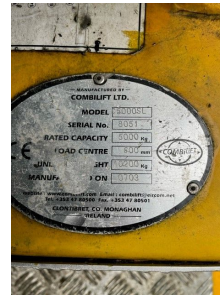

Combilift 5000SL

Tragkraft: 5000 kg
Masttyp: Duplex
Baujahr: 2003
Betriebsstunden: 4656
Antriebsart: Erdgas
Tech. Zustand: sehr gut
Optischer Zustand: sehr gut

Com Nr.: 8051
Reifen vorne Zustand: 60 - 80%
Reifen hinten Zustand: 60 - 80%
Leistung: 74 kW

Extras:

Der Schubmaststapler von Combilift ist in einem guten Zustand. Voll Einsatzfähig Nutzlast 5000KG Load Center 600mm Eigengewicht 10200KG

Preis: 23.500,00 € (zzgl. MwSt.) (Zwischenverkauf vorbehalten)