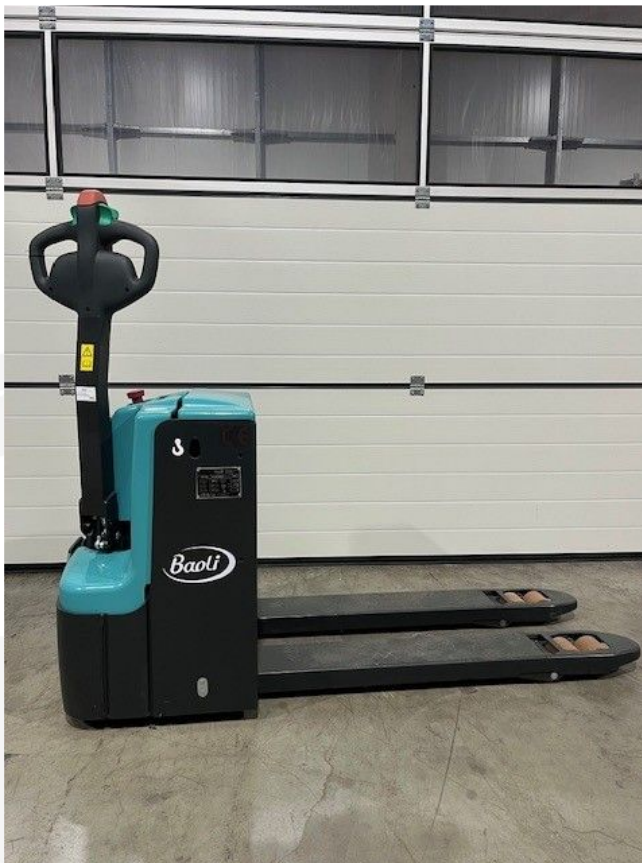

Baoli EP16

Tragkraft: 1600 kg
Hubhöhe: 125 mm
Baujahr: 2024
Antriebsart: Elektro
Tech. Zustand: Neu
Optischer Zustand: Neu
Gabellänge: 1150 mm

Com Nr.: B16160LB0099
Reifen vorne: Polyurethan
Reifen vorne Zustand: Neu
Reifen hinten: Polyurethan
Reifen hinten Zustand: Neu
Batterie: KION, 2025, 24V, 160Ah, Neu

Extras:

Bereifung PU Reifengröße, vorn Ø 230x70 Reifengröße, hinten Ø 84x84 Additional wheels (dimensions) Ø100x40 Bodenfreiheit 25mm

Preis: 6.500,00 € (zzgl. MwSt.) (Zwischenverkauf vorbehalten)