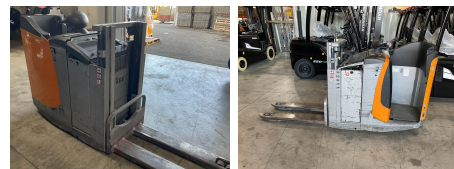

Still EXD-S 20

Tragkraft: 2000 kg
Masttyp: Duplex
Hubhöhe: 1750 mm
Bauhöhe: 1300 mm
Baujahr: 2013
Betriebsstunden: 1868
Antriebsart: Elektro
Tech. Zustand: gut
Optischer Zustand: gut
Gabellänge: 1150 mm

Com Nr.: F20282D00014

Batterie: 2013, 24V, 375Ah, 60 - 80%

Extras:

Preis: 3.900,00 € (zzgl. MwSt.) (Zwischenverkauf vorbehalten)